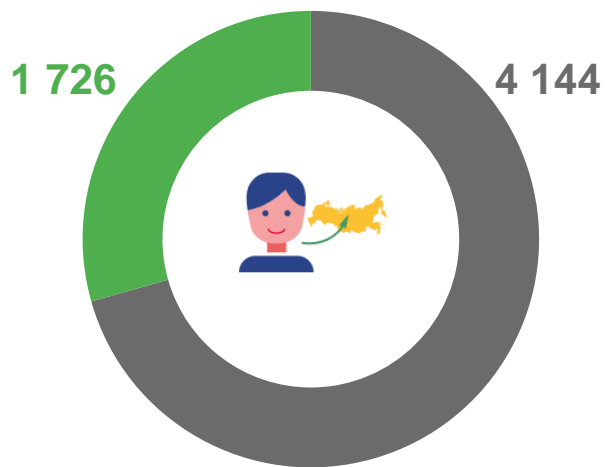

МЕЖРЕГИОНАЛЬНАЯ МИГРАЦИЯ

январь-июль 2023 года; человек

5 870

Число прибывших*

6 202

Число выбывших

-332

Миграционная убыль

* С учетом прибывших из новых регионов Российской Федерации

ПЕРЕМЕЩЕНИЯ В МЕЖРЕГИОНАЛЬНОМ ПОТОКЕ

январь-июль 2023 года; человек

Прибывшие

-  в городскую местность
-  в сельскую местность

Выбывшие

-  из городской местности
-  из сельской местности

МЕЖДУНАРОДНАЯ МИГРАЦИЯ

январь-июль 2023 года; человек

1 308

Число прибывших

1 353

Число выбывших

-45

Миграционная убыль