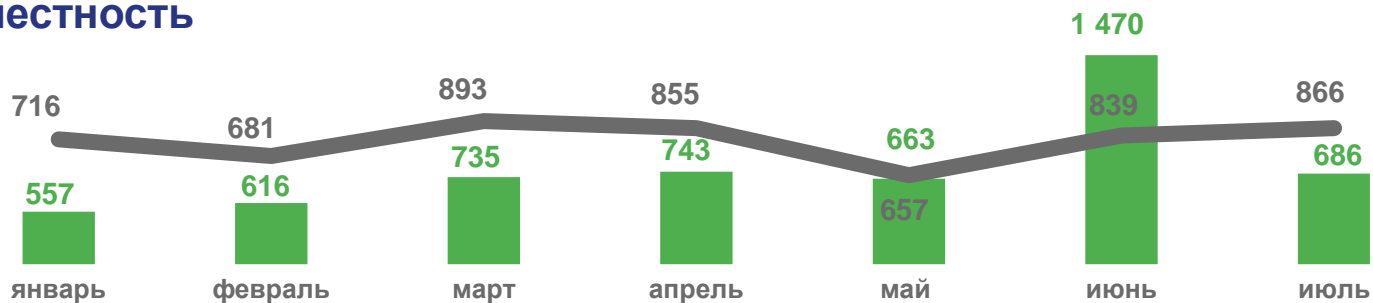

* С учетом прибывших из новых регионов Российской Федерации

РАСПРЕДЕЛЕНИЕ ВЫБЫВШИХ ПО ВИДАМ МИГРАЦИИ

январь-июль 2023 года; в % к итогу

18 452

Число выбывших – всего,
человек

83,4%

к январю-июлю 2022 года

- Внутрирегиональная
- Межрегиональная
- Международная со странами СНГ
- Международная с другими зарубежными странами

ВЫБЫВШИЕ ПО ВИДАМ И СРОКАМ РЕГИСТРАЦИИ

январь-июль 2023 года; человек

ПЕРЕМЕЩЕНИЯ ВО ВНУТРИРЕГИОНАЛЬНОМ ПОТОКЕ

человек

Городская местность

Сельская местность

■ Прибыло

— Выбыло

МЕЖРЕГИОНАЛЬНАЯ МИГРАЦИЯ

январь-июль 2023 года; человек

5 870

Число прибывших*

6 202

Число выбывших

-332

Миграционная убыль

* С учетом прибывших из новых регионов Российской Федерации

ПЕРЕМЕЩЕНИЯ В МЕЖРЕГИОНАЛЬНОМ ПОТОКЕ

январь-июль 2023 года; человек

Прибывшие

-  в городскую местность
-  в сельскую местность

Выбывшие

-  из городской местности
-  из сельской местности