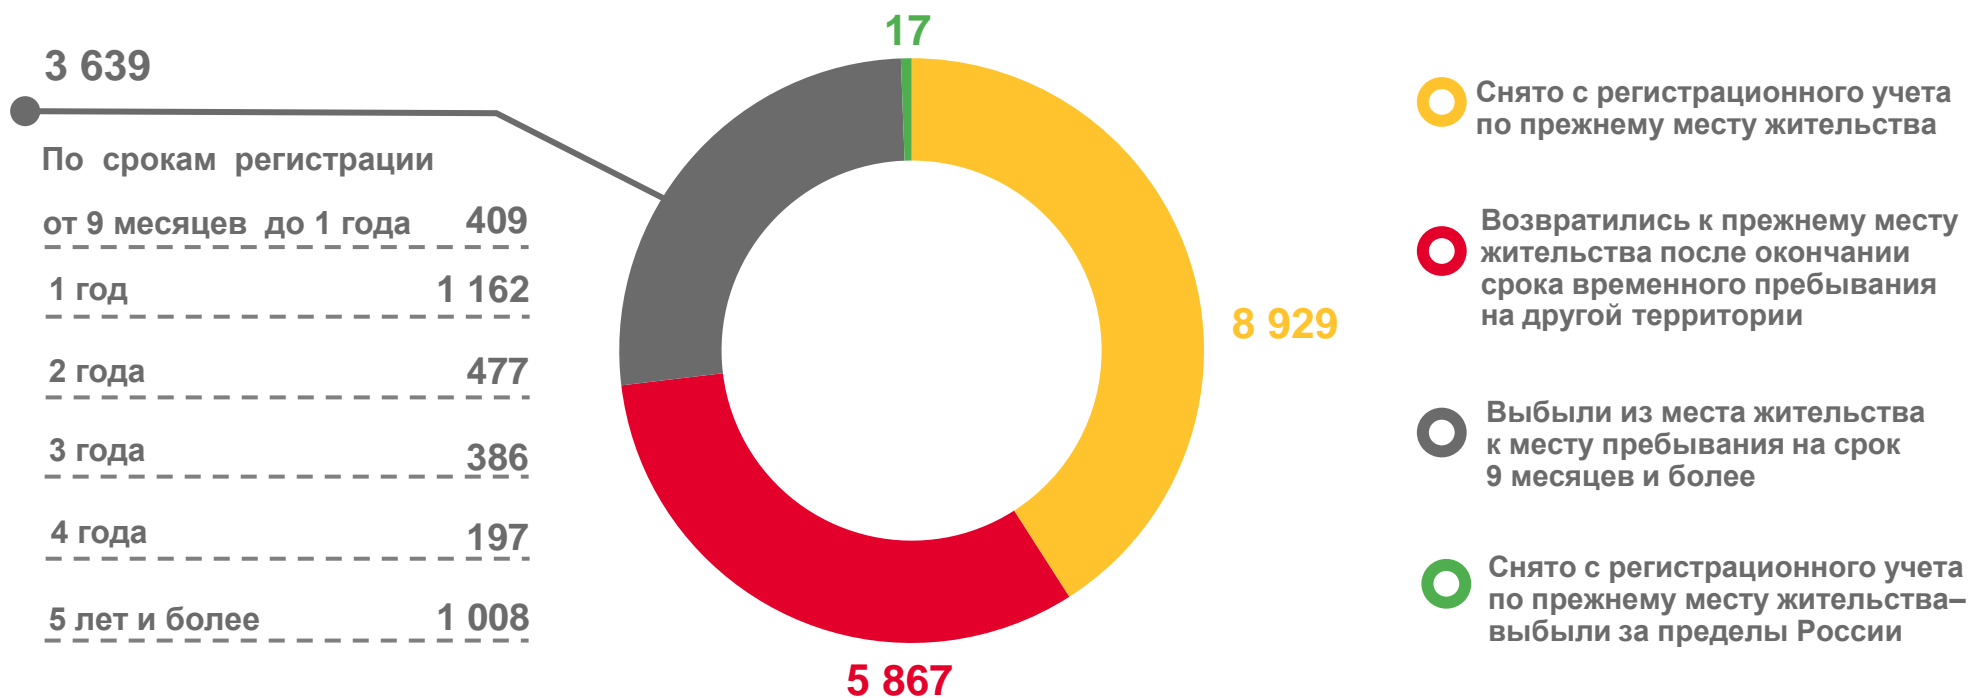

* С учетом прибывших из новых регионов Российской Федерации

РАСПРЕДЕЛЕНИЕ ВЫБЫВШИХ ПО ВИДАМ МИГРАЦИИ

январь-июль 2023 года; в % к итогу

18 452

Число выбывших – всего,
человек

83,4%

к январю-июлю 2022 года

- Внутрирегиональная
- Межрегиональная
- Международная со странами СНГ
- Международная с другими зарубежными странами

ВЫБЫВШИЕ ПО ВИДАМ И СРОКАМ РЕГИСТРАЦИИ

январь-июль 2023 года; человек

ПЕРЕМЕЩЕНИЯ ВО ВНУТРИРЕГИОНАЛЬНОМ ПОТОКЕ

человек

Городская местность

Сельская местность

■ Прибыло

— Выбыло