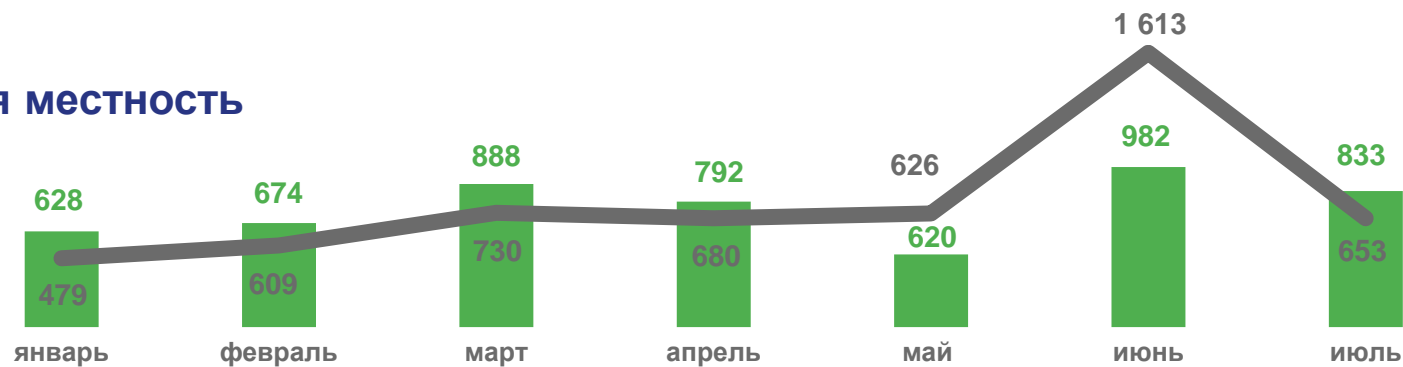

* С учетом прибывших из новых регионов Российской Федерации

РАСПРЕДЕЛЕНИЕ ВЫБЫВШИХ ПО ВИДАМ МИГРАЦИИ

январь-июль 2023 года; в % к итогу

18 452

Число выбывших – всего,
человек

83,4%

к январю-июлю 2022 года

- Внутрирегиональная
- Межрегиональная
- Международная со странами СНГ
- Международная с другими зарубежными странами

ВЫБЫВШИЕ ПО ВИДАМ И СРОКАМ РЕГИСТРАЦИИ

январь-июль 2023 года; человек

ПЕРЕМЕЩЕНИЯ ВО ВНУТРИРЕГИОНАЛЬНОМ ПОТОКЕ

человек

Городская местность

Сельская местность

■ Прибыло

— Выбыло

МЕЖРЕГИОНАЛЬНАЯ МИГРАЦИЯ

январь-июль 2023 года; человек

5 870

Число прибывших*

6 202

Число выбывших

-332

Миграционная убыль

* С учетом прибывших из новых регионов Российской Федерации

ПЕРЕМЕЩЕНИЯ В МЕЖРЕГИОНАЛЬНОМ ПОТОКЕ

январь-июль 2023 года; человек

Прибывшие

-  в городскую местность
-  в сельскую местность

Выбывшие

-  из городской местности
-  из сельской местности