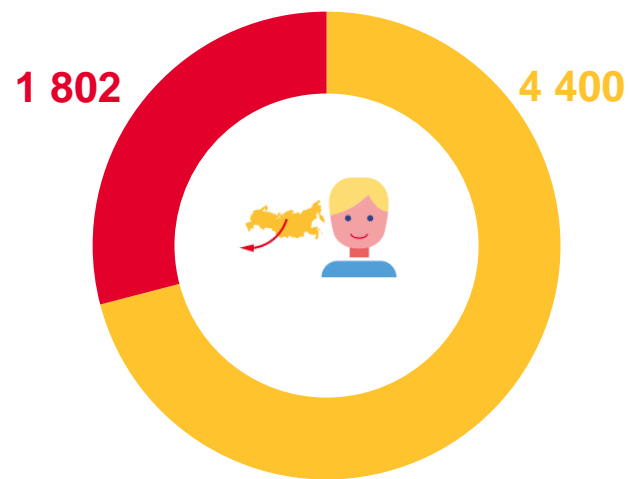

МЕЖРЕГИОНАЛЬНАЯ МИГРАЦИЯ

январь-июль 2023 года; человек

5 870

Число прибывших*

6 202

Число выбывших

-332

Миграционная убыль

* С учетом прибывших из новых регионов Российской Федерации

ПЕРЕМЕЩЕНИЯ В МЕЖРЕГИОНАЛЬНОМ ПОТОКЕ

январь-июль 2023 года; человек

Прибывшие

-  в городскую местность
-  в сельскую местность

Выбывшие

-  из городской местности
-  из сельской местности

МЕЖДУНАРОДНАЯ МИГРАЦИЯ

январь-июль 2023 года; человек

1 308

Число прибывших

1 353

Число выбывших

-45

Миграционная убыль