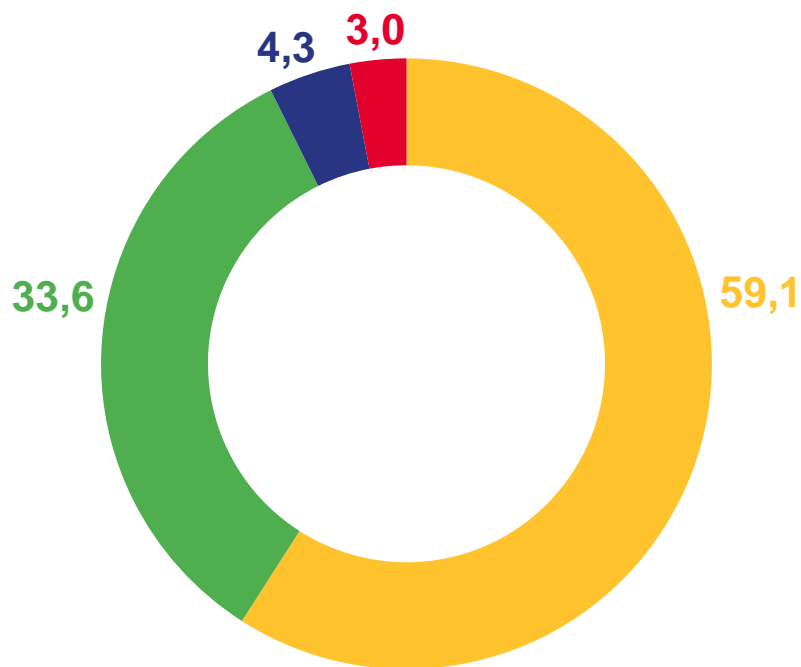

* С учетом прибывших из новых регионов Российской Федерации

РАСПРЕДЕЛЕНИЕ ВЫБЫВШИХ ПО ВИДАМ МИГРАЦИИ

январь-июль 2023 года; в % к итогу

18 452

Число выбывших – всего,
человек

83,4%

к январю-июлю 2022 года

- Внутрирегиональная
- Межрегиональная
- Международная со странами СНГ
- Международная с другими зарубежными странами

ВЫБЫВШИЕ ПО ВИДАМ И СРОКАМ РЕГИСТРАЦИИ

январь-июль 2023 года; человек

ПЕРЕМЕЩЕНИЯ ВО ВНУТРИРЕГИОНАЛЬНОМ ПОТОКЕ

человек

Городская местность

Сельская местность

■ Прибыло

— Выбыло

МЕЖРЕГИОНАЛЬНАЯ МИГРАЦИЯ

январь-июль 2023 года; человек

5 870

Число прибывших*

6 202

Число выбывших

-332

Миграционная убыль