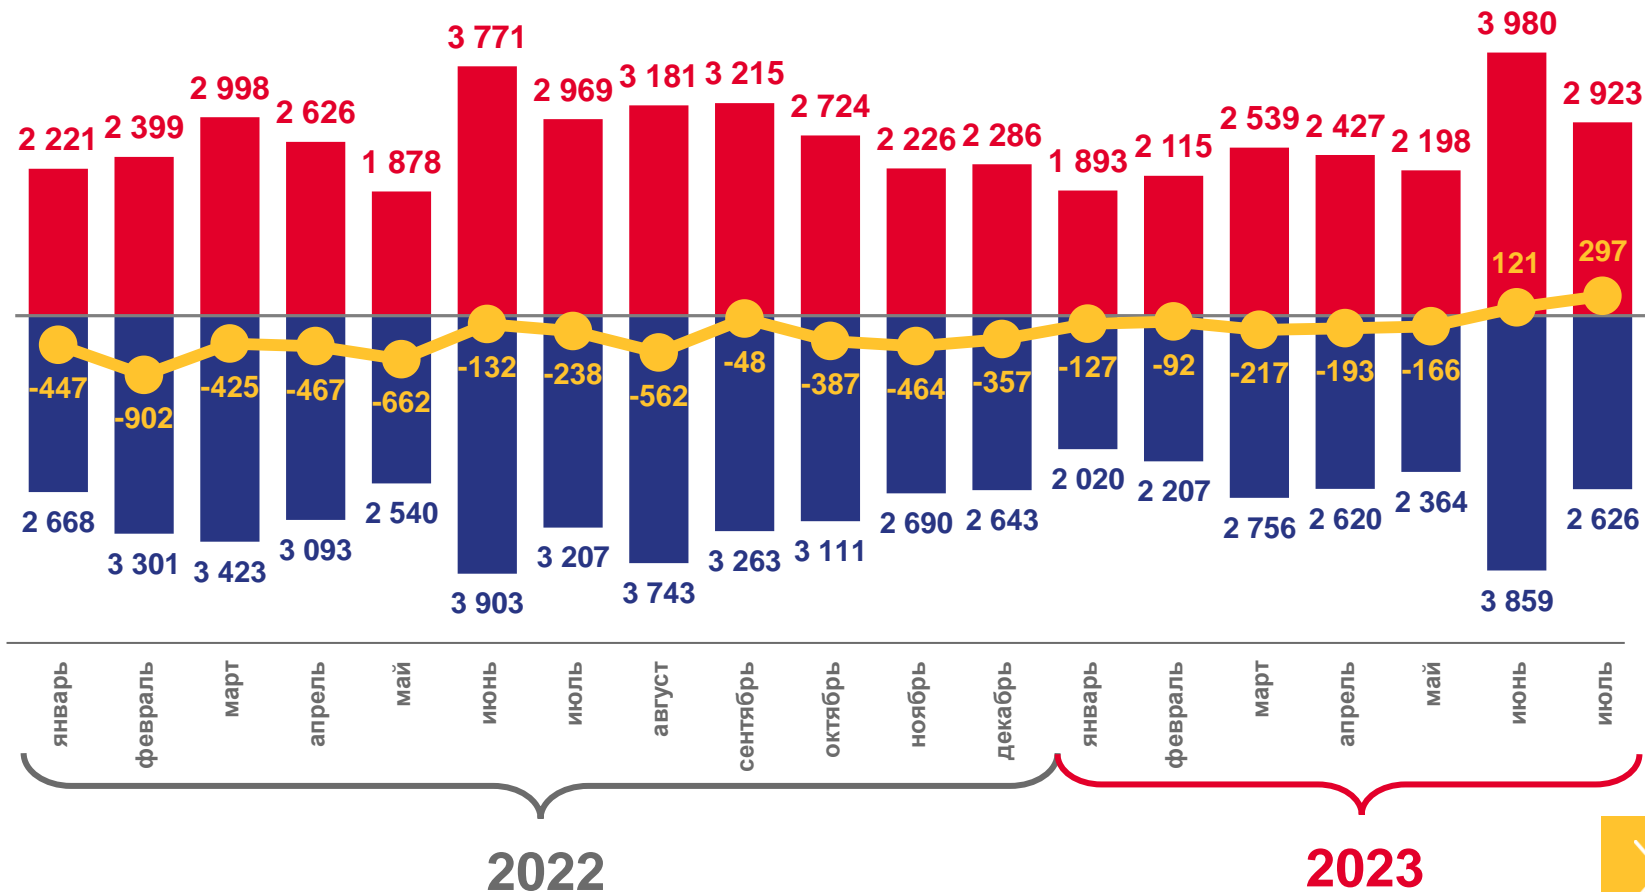

- 01 Миграция населения
- 02 Распределение миграционного прироста (убыли) населения по типу местности
- 03 Распределение прибывших
- 04 Распределение выбывших
- 05 Внутрирегиональная миграция
- 06 Межрегиональная миграция
- 07 Международная миграция

МИГРАЦИЯ НАСЕЛЕНИЯ

человек

январь-июль 2023 года

-377

Миграционная убыль

-5,5

Коэффициент миграционной убыли

(в расчете на 10 000 человек населения)

■ Прибыло

■ Выбыло

Миграционный прирост, убыль(-)

РАСПРЕДЕЛЕНИЕ МИГРАЦИОННОГО ПРИРОСТА, УБЫЛИ (-) НАСЕЛЕНИЯ ПО ТИПУ МЕСТНОСТИ

январь-июль 2023 года; человек

Городская местность

-316

Миграция - всего

МЕЖДУНАРОДНАЯ МИГРАЦИЯ

январь-июль 2023 года; человек

1 308

Число прибывших

1 353

Число выбывших

-45

Миграционная убыль