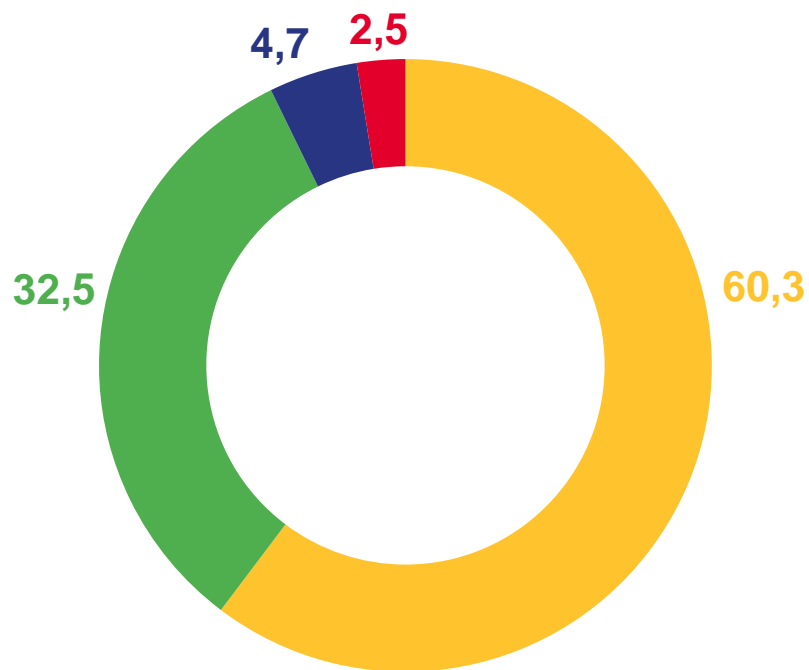

-97

международная

52

РАСПРЕДЕЛЕНИЕ ПРИБЫВШИХ ПО ВИДАМ МИГРАЦИИ

январь-июль 2023 года; в % к итогу

18 075

Число прибывших – всего,
человек

95,8%

к январю-июлю 2022 года

- Внутрирегиональная
- Межрегиональная
- Международная со странами СНГ
- Международная с другими зарубежными странами

ПРИБЫВШИЕ ПО ВИДАМ РЕГИСТРАЦИИ И ГРАЖДАНСТВУ

январь-июль 2023 года; человек