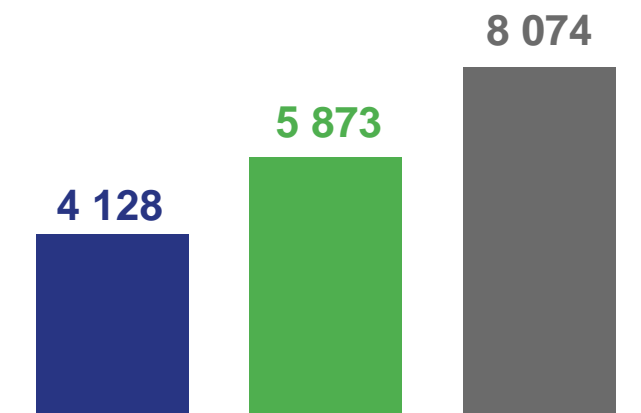

ПРИБЫВШИЕ ПО ВИДАМ РЕГИСТРАЦИИ И ГРАЖДАНСТВУ

январь-июль 2023 года; человек

По виду регистрации *

- По месту пребывания на срок 9 месяцев и более
- Возвратились к прежнему месту жительства после временного пребывания на другой территории
- По месту жительства